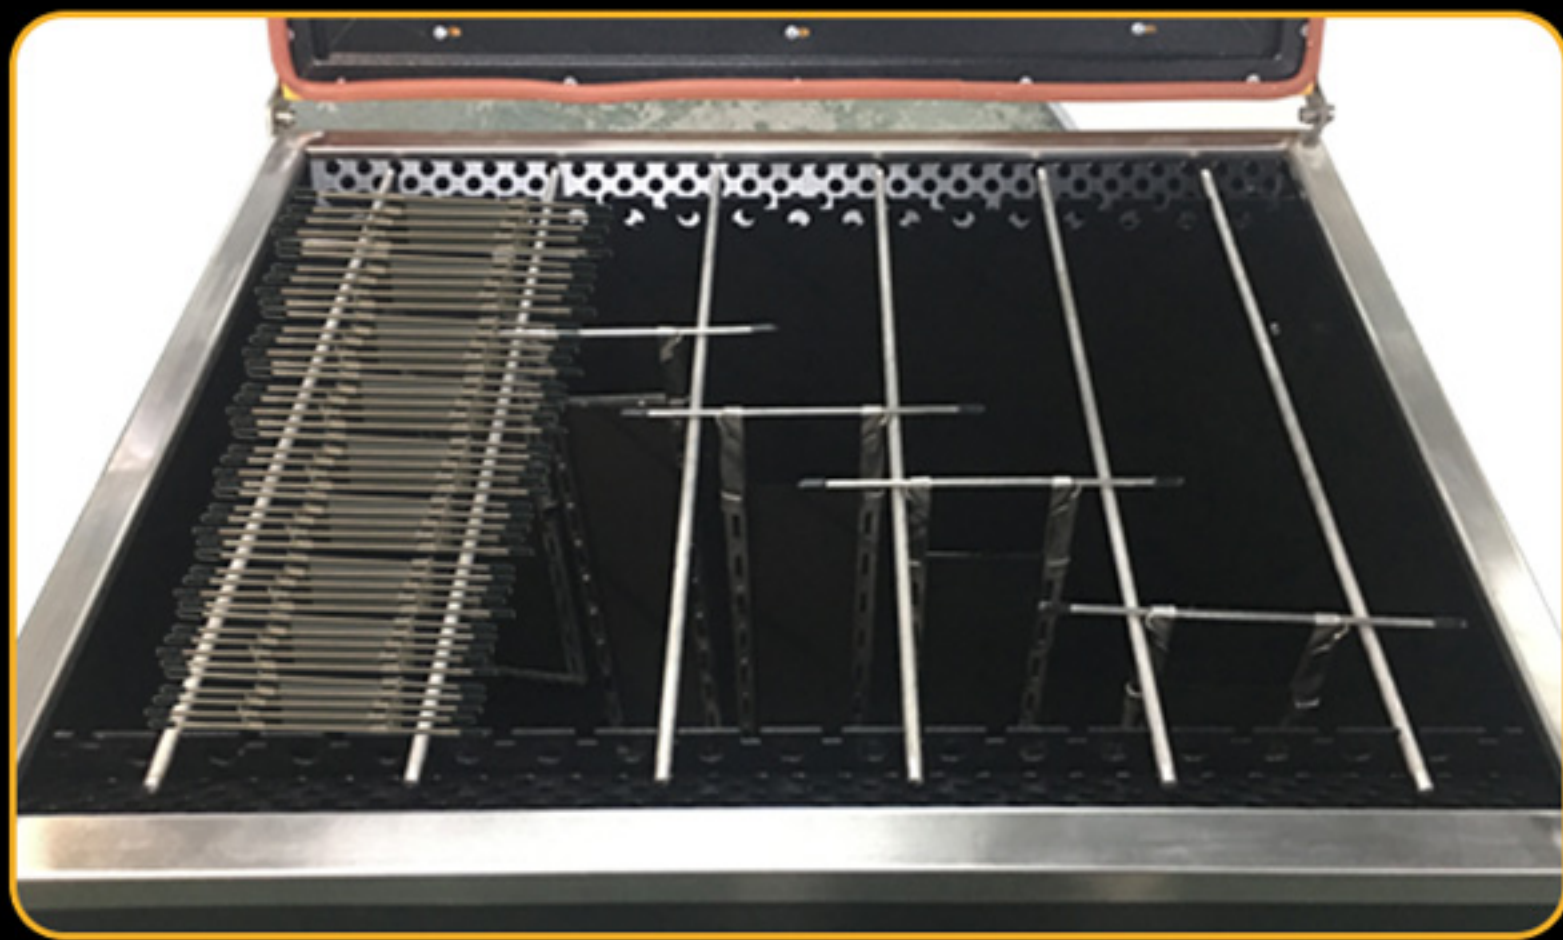

烘干量大

>>>

**一次最多烘干80张胶片，
亦可烘14in*17in胶片，烘干时间约25min**