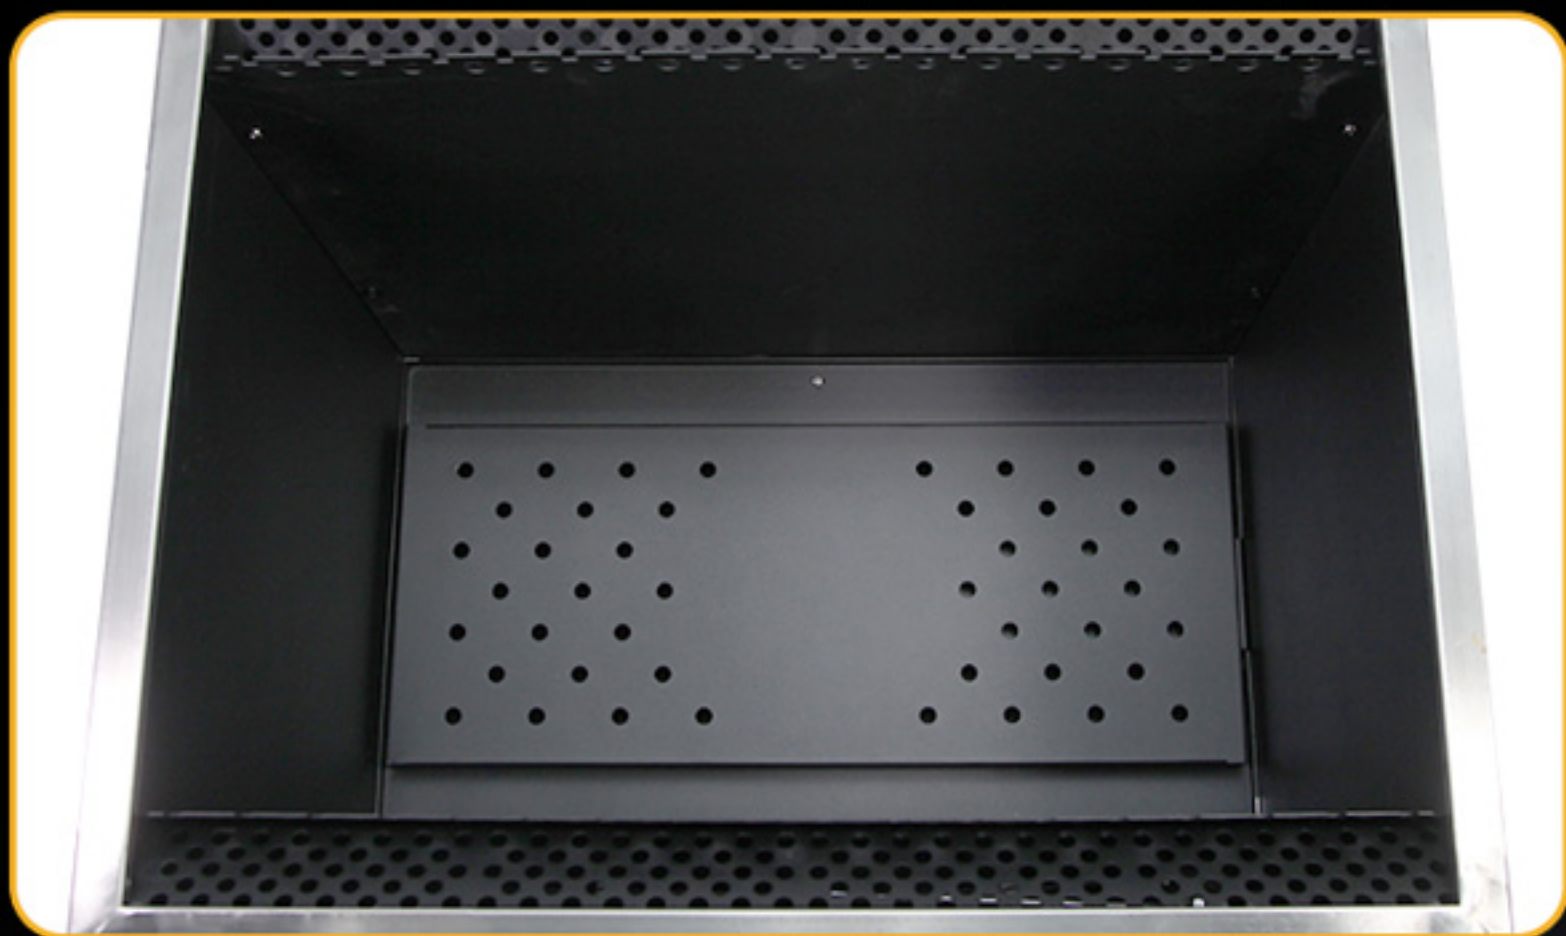

设计合理

>>>

防止湿片烘干时，药液浸入风机损坏设备